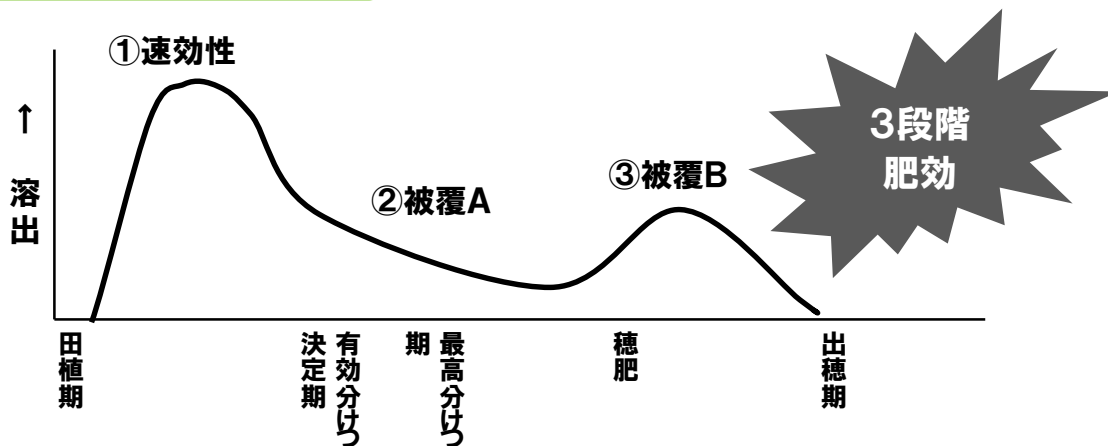

おいしいお米づくりに！

水稻一発 25-10-10

高チッソ型一発肥料！

N	P	K
25	10	10

NET 20kg or 15kg

販売元
赤羽産業株式会社

水稻一発 25-10-10

窒素		りん酸	加里
内速効性	内緩効性		
10.1	14.9	10	10

肥料の特徴

- ・高チツソ型の一発肥料なので施肥量が少なく省力化が図れます。
- ・3段階肥効(以下の図を参考)により、元肥のみで活着・分けつ・穂肥までの肥効がバランスよく溶出されます。
- ・粒状肥料なので側条施肥も対応可能です。

肥効イメージ

施肥量の目安

10aあたり 30~40kg

- ・上記施肥例を目安に、品種・作型などにより加減してください。
- ・りん酸・苦土・ケイ酸の補給等、土壌改良に努めてください。
- ・基本的に追肥の必要はありませんが、気象条件・作物の状態により追肥が必要となる場合があります。